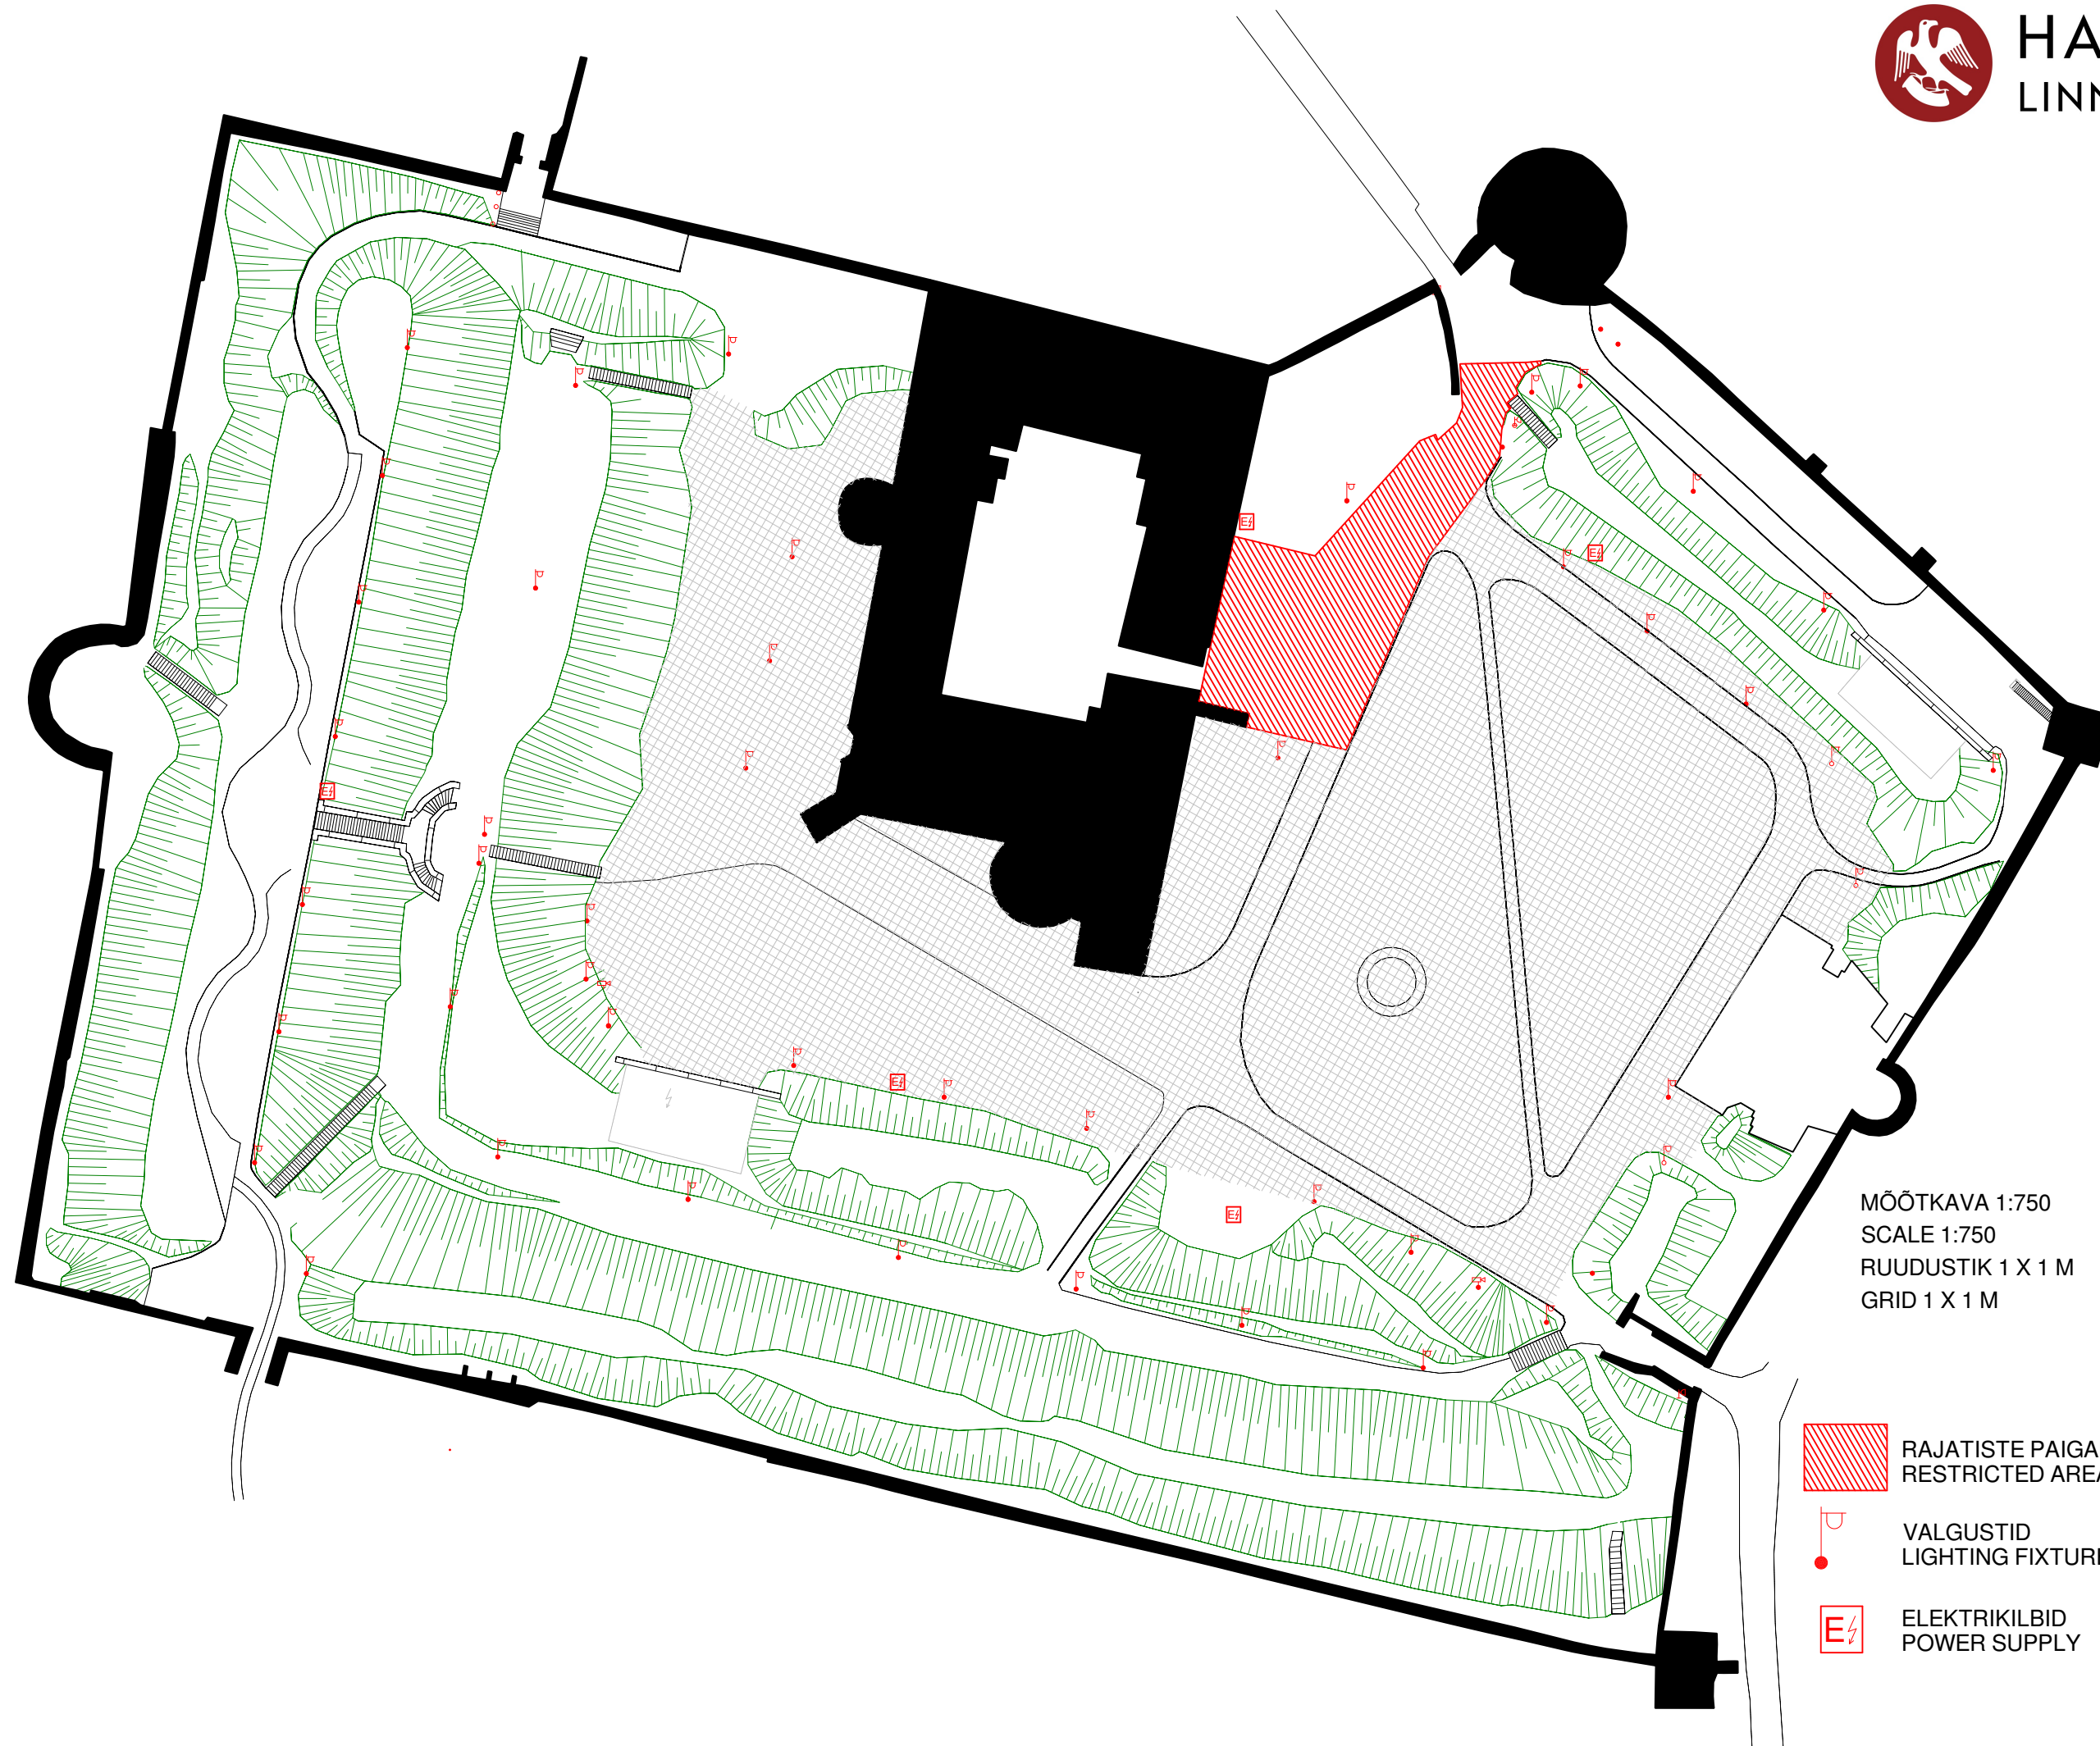

HAAPSALU
LINNUS · CASTLE

MÕÕTKAVA 1:750
SCALE 1:750
RUUDUSTIK 1 X 1 M
GRID 1 X 1 M

-  RAJATISTE PAIGALDAMINE KEELATUD
RESTRICTED AREA
-  VALGUSTID
LIGHTING FIXTURES
-  ELEKTRIKILBID
POWER SUPPLY